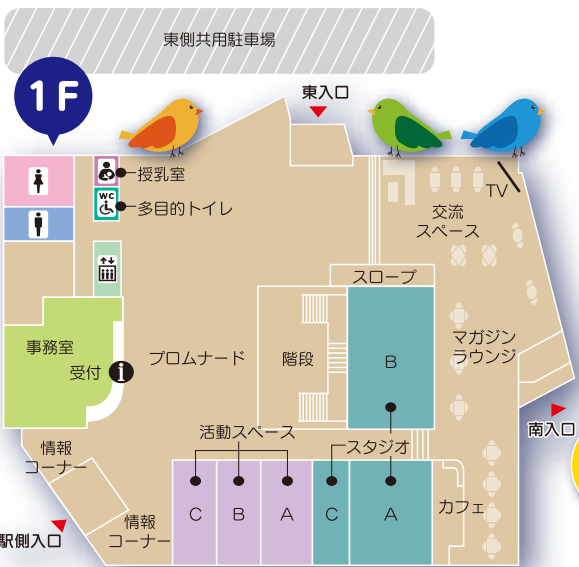

【要予約】の記載があるイベントは事前予約が必要です。

6月1日(土)受付開始

お問い合わせ・お申し込み先 ▶ **やはばーく** ☎電話 / 019-656-6610
☎受付時間 / 9:00~17:00