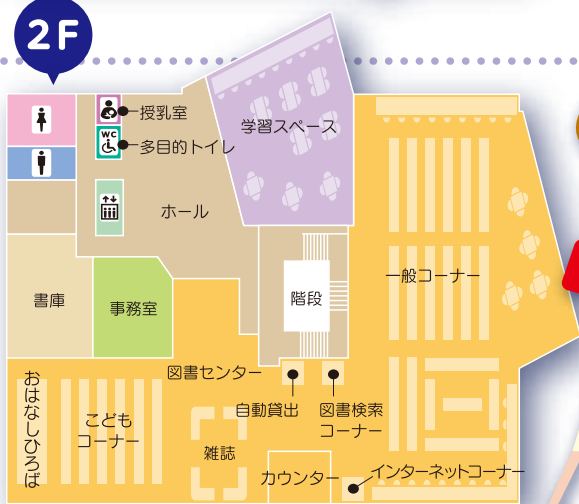

# にじいろモール

14日は[前夜祭]6月の星空観察会

2024 6/15(土)・16(日)

10:00-15:00

矢巾町活動交流センター やはぱーく

同時開催  
さんなり  
や市

子どもも大人も  
楽しい広場!!  
にじいろ広場

●お問い合わせ/矢巾町活動交流センター やはぱーく 〒028-3618 紫波郡矢巾町駅東1-12-1 ●電話/019-656-6610 ●受付時間/9:00~17:00  
●主催/矢巾町活動交流センターイベント実行委員会  
●後援/矢巾町・矢巾町商工会・IBC岩手放送・テレビ岩手・めんこいテレビ・岩手朝日テレビ・エフエム岩手・ラヂオもりおか・岩手日報社

# 6月1日(土)受付開始

お問い合わせ・お申し込み先 ▶ **やはばーく** ☎電話 / 019-656-6610  
 ☎受付時間 / 9:00~17:00

15(土)

3F 15(土)

【要予約】夏野菜をおいしく食べるパン

- 時間 / ①10:00~11:30 ②13:00~15:00
- 場所 / 3階 キッチンスタジオ
- 定員 / 各回親子4組(計8名)
- 対象者 / 親とパンづくりの作業を一緒にできるお子様
- 参加費 / 1,200円
- 持ち物 / お手拭き・エプロン
- 講師 / オオツキ ヨシコ

●要留意

3F 15(土)

【要予約】にじいろ おもちゃばーくであそぼう

- 時間 / 10:00~15:00(45分計5回)
- 場所 / 3階 大研修室
- 定員 / 各回20名(計100名)
- 対象者 / 小学校低学年までの親子
- 参加費 / 500円

16(日)

3F 16(日)

【要予約】虹色ヨーグルトムース

- 時間 / ①10:30~12:00 ②13:00~15:00
- 場所 / 3階 キッチンスタジオ
- 定員 / 各3名 ●対象者 / 大人
- 参加費 / 900円
- 講師 / 濱田 直美

【要予約】お花の刺しゅうブローチ

- 時間 / 10:00~15:00(2時間計2回)
- 場所 / 3階 会議室
- 定員 / 各回10名(計20名)
- 対象者 / 大人(中学生以上)
- 参加費 / 500円

15(土)・16(日)

2F 15(土)・16(日)

宮沢賢治の世界

- 時間 / 10:00~15:00
- 場所 / 2階 ロビー学習スペース
- 協力 / 矢中町賢治を語る会

- 「矢中と宮沢賢治」パネル展
- 宮沢賢治話語りえなど
- 宮沢賢治作品映画上映