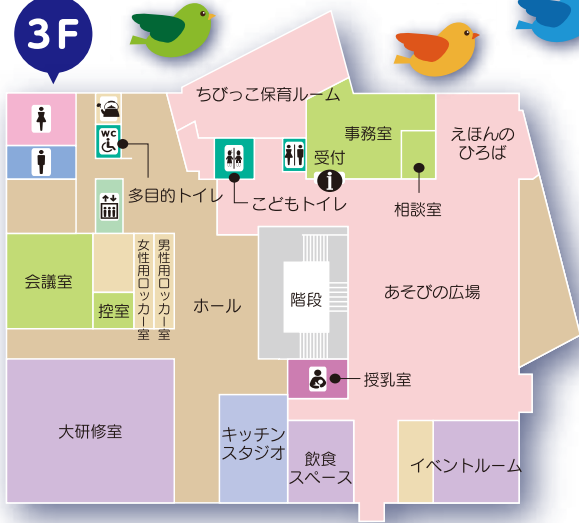

# にじいろモール

14日は[前夜祭]6月の星空観察会

2024 6/15(土)・16(日)

10:00-15:00

矢巾町活動交流センター やはぱーく

同時開催  
さんなり  
や市

子どもも大人も  
楽しい広場!!  
にじいろ広場

●お問い合わせ/矢巾町活動交流センター やはぱーく 〒028-3618 紫波郡矢巾町駅東1-12-1 ●電話/019-656-6610 ●受付時間/9:00~17:00  
●主催/矢巾町活動交流センターイベント実行委員会  
●後援/矢巾町・矢巾町商工会・IBC岩手放送・テレビ岩手・めんこいテレビ・岩手朝日テレビ・エフエム岩手・ラヂオもりおか・岩手日報社

# 6月1日(土)受付開始

お問い合わせ・お申し込み先 ▶ **やはばーく** ☎電話 / 019-656-6610  
 ☎受付時間 / 9:00~17:00

15(土)

3F 15(土)

【要予約】夏野菜をおいしく食べるパン

- 時間 / ①10:00~11:30 ②13:00~15:00
- 場所 / 3階 キッチンスタジオ
- 定員 / 各回親子4組(計8名)
- 対象者 / 親とパンづくりの作業を一緒にできるお子様
- 参加費 / 1,200円
- 持ち物 / お手拭き・エプロン
- 講師 / オオツキ ヨシコ

●要留意

3F 15(土)

【要予約】にじいろ おもちゃばーくであそぼう

- 時間 / 10:00~15:00(45分計5回)
- 場所 / 3階 大研修室
- 定員 / 各回20名(計100名)
- 対象者 / 小学校低学年までの親子
- 参加費 / 500円

16(日)

3F 16(日)

【要予約】虹色ヨーグルトムース

- 時間 / ①10:30~12:00 ②13:00~15:00
- 場所 / 3階 キッチンスタジオ
- 定員 / 各3名 ●対象者 / 大人
- 参加費 / 900円
- 講師 / 濱田 直美

【要予約】お花の刺しゅうブローチ

- 時間 / 10:00~15:00(2時間計2回)
- 場所 / 3階 会議室
- 定員 / 各回10名(計20名)
- 対象者 / 大人(中学生以上)
- 参加費 / 500円

15(土)・16(日)

2F 15(土)・16(日)

宮沢賢治の世界

- 時間 / 10:00~15:00
- 場所 / 2階 ロビー学習スペース
- 協力 / 矢中町賢治を語る会

- 「矢中と宮沢賢治」パネル展
- 宮沢賢治話語りえなど
- 宮沢賢治作品映画上映