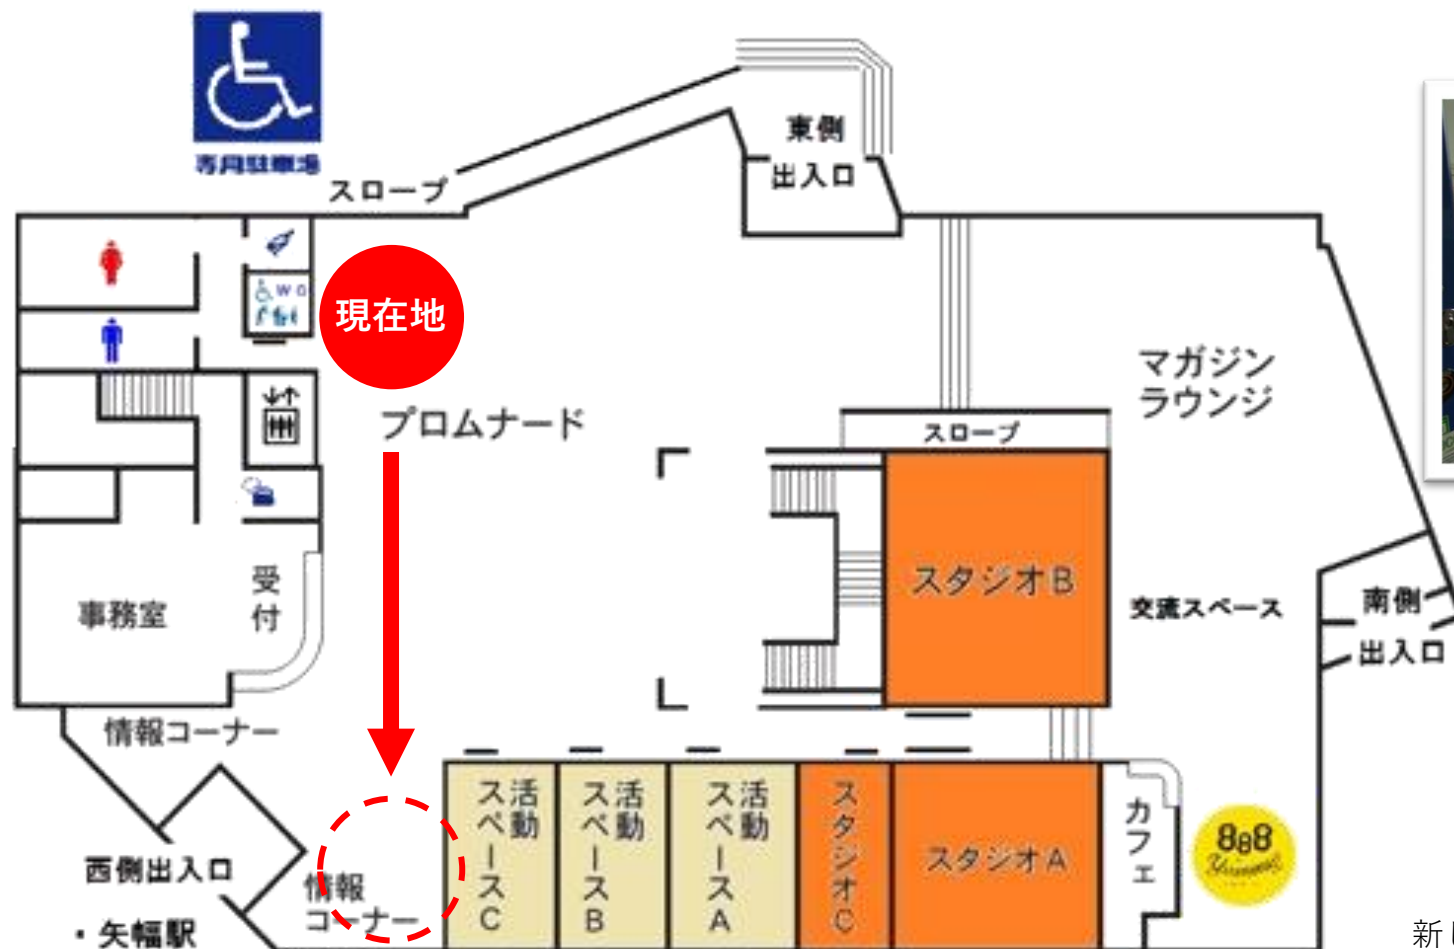

やはば健康チャレンジを ご利用のみなさまへ

9月12日(月)より、測定スポットが下記の場所へ移動します。
ご了承くださいませようよろしくお願いいたします。

現在の測定スポット

新しい測定スポット (西側情報コーナー)

矢巾町活動交流センター やはばーく