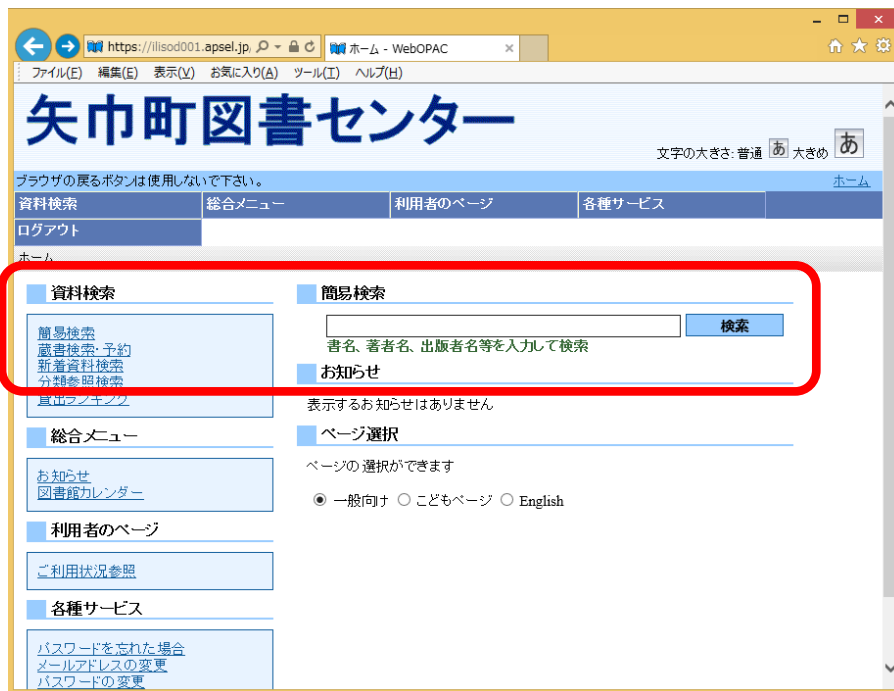

# インターネットから予約する

インターネットから、現在貸し出し中の資料に対して、次以降に利用するための予約を入れることができます。ご利用になる場合は、利用者カードとパスワードが必要です。まだ登録されていない方は、先に登録手続きをお願いいたします。

## ・予約の方法

1. 「簡易検索」または「蔵書検索・予約」から、資料の検索を行ってください。

2. 「検索結果一覧」が表示されますので、ご覧になりたい資料の [タイトル] をクリックします。

3. 選択した資料の「検索結果詳細」画面が表示されます。

予約可能な資料の場合には「予約申込」ボタンが表示されますので、ボタンをクリックしてください。

なお、以下の場合には「予約申込」ボタンが表示されません。

◇ 貸出可能な資料