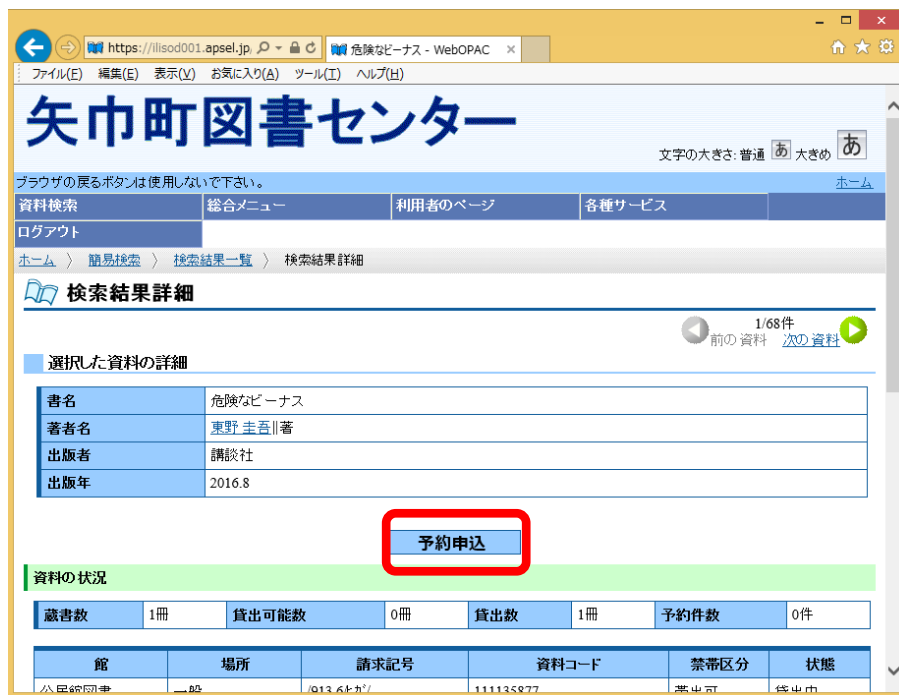

# インターネットから予約する

インターネットから、現在貸し出し中の資料に対して、次以降に利用するための予約を入れることができます。ご利用になる場合は、利用者カードとパスワードが必要です。まだ登録されていない方は、先に登録手続きをお願いいたします。

## ・予約の方法

1. 「簡易検索」または「蔵書検索・予約」から、資料の検索を行ってください。

2. 「検索結果一覧」が表示されますので、ご覧になりたい資料の [タイトル] をクリックします。

3. 選択した資料の「検索結果詳細」画面が表示されます。

予約可能な資料の場合には「予約申込」ボタンが表示されますので、ボタンをクリックしてください。

なお、以下の場合には「予約申込」ボタンが表示されません。

◇ 貸出可能な資料

「予約」は、現在貸出中の資料に対して、次以降に利用するための予約を入れるサービスです。貸出可能な資料（貸出されていない資料）に対しては「予約」をすることができません。

◇ 帯出禁止資料

館内でのみ利用できる資料です。

4. 「ユーザーログイン」画面が表示された場合は、「利用者カードの番号」と「パスワード」を入力して、「ログイン」ボタンをクリックしてください。

すでにログインしている場合は、この画面は表示されません。

5. 「予約登録」画面が表示されます。表示されている内容に問題がなければ、[予約] ボタンを押してください。（この段階ではまだ予約の申し込みは完了していません。完了前にブラウザを終了したり、ログアウトを行なうと、登録していた予約資料情報が消えてしまいますので、ご注意ください。）

矢巾町図書館

ブラウザの戻るボタンは使用しないで下さい。

資料検索 総合メニュー 利用者のページ 各種サービス ホーム

ログアウト