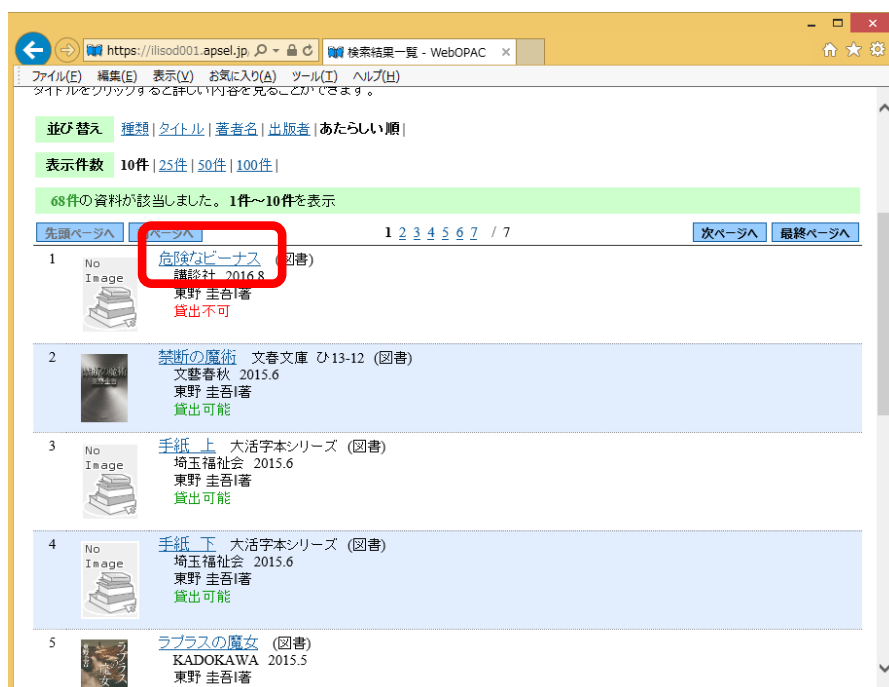

# インターネットから予約する

インターネットから、現在貸し出し中の資料に対して、次以降に利用するための予約を入れることができます。ご利用になる場合は、利用者カードとパスワードが必要です。まだ登録されていない方は、先に登録手続きをお願いいたします。

## ・予約の方法

1. 「簡易検索」または「蔵書検索・予約」から、資料の検索を行ってください。

2. 「検索結果一覧」が表示されますので、ご覧になりたい資料の [タイトル] をクリックします。

3. 選択した資料の「検索結果詳細」画面が表示されます。

予約可能な資料の場合には「予約申込」ボタンが表示されますので、ボタンをクリックしてください。

なお、以下の場合には「予約申込」ボタンが表示されません。

◇ 貸出可能な資料