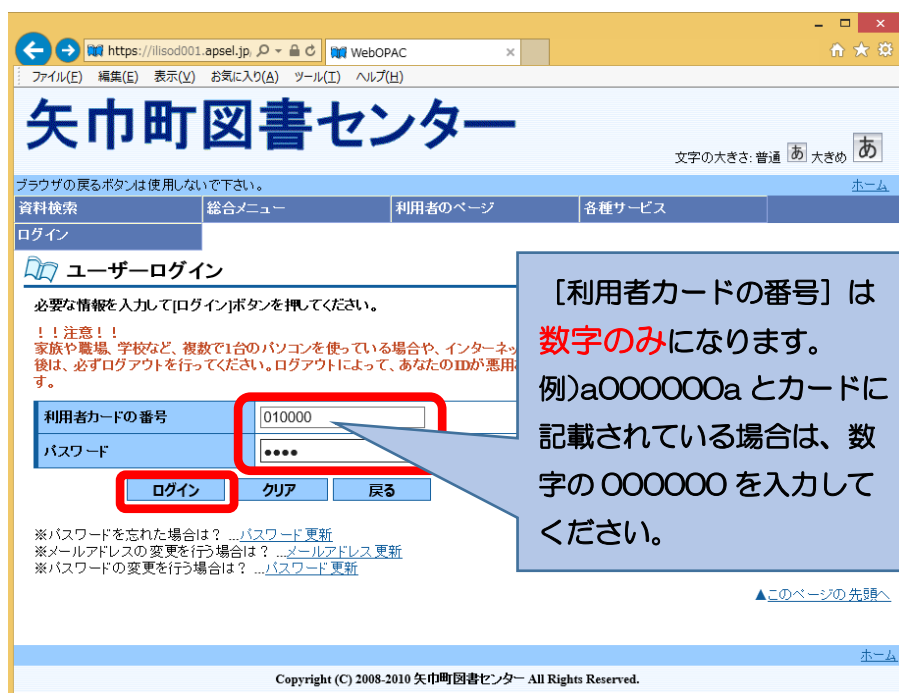

# インターネットから予約する

インターネットから、現在貸し出し中の資料に対して、次以降に利用するための予約を入れることができます。ご利用になる場合は、利用者カードとパスワードが必要です。まだ登録されていない方は、先に登録手続きをお願いいたします。

## ・予約の方法

1. 「簡易検索」または「蔵書検索・予約」から、資料の検索を行ってください。

2. 「検索結果一覧」が表示されますので、ご覧になりたい資料の [タイトル] をクリックします。

3. 選択した資料の「検索結果詳細」画面が表示されます。

予約可能な資料の場合には「予約申込」ボタンが表示されますので、ボタンをクリックしてください。

なお、以下の場合には「予約申込」ボタンが表示されません。

◇ 貸出可能な資料

「予約」は、現在貸出中の資料に対して、次以降に利用するための予約を入れるサービスです。貸出可能な資料（貸出されていない資料）に対しては「予約」をすることができません。

◇ 帯出禁止資料

館内でのみ利用できる資料です。

4. 「ユーザーログイン」画面が表示された場合は、「利用者カードの番号」と「パスワード」を入力して、「ログイン」ボタンをクリックしてください。

すでにログインしている場合は、この画面は表示されません。

5. 「予約登録」画面が表示されます。表示されている内容に問題がなければ、[予約] ボタンを押してください。（この段階ではまだ予約の申し込みは完了していません。完了前にブラウザを終了したり、ログアウトを行なうと、登録していた予約資料情報が消えてしまいますので、ご注意ください。）

矢巾町図書館

ブラウザの戻るボタンは使用しないで下さい。

資料検索 総合メニュー 利用者のページ 各種サービス ホーム

ログアウト